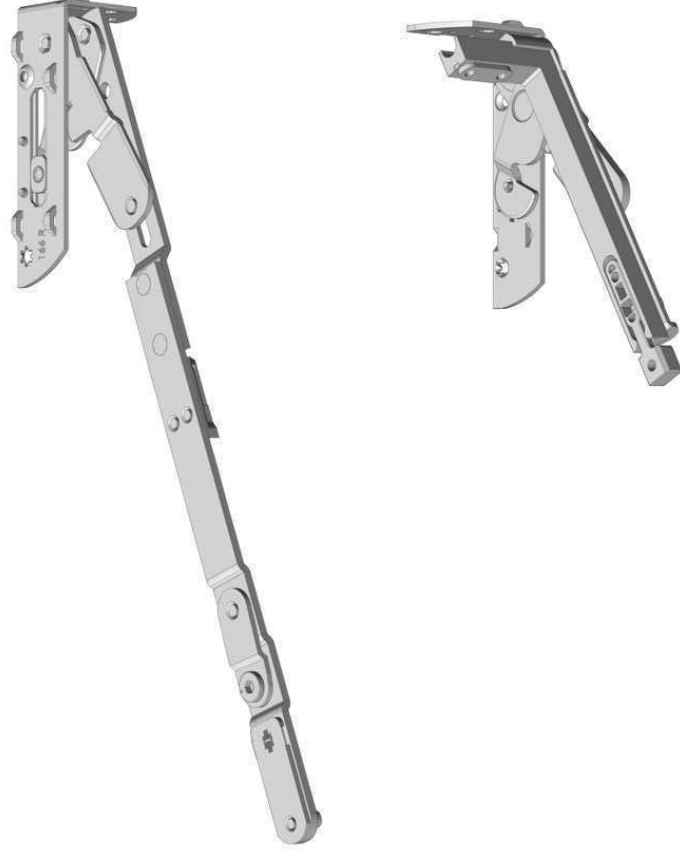

activPilot Select

El herraje oculto.

Evolución

- La nueva generación del herraje oculto
- Desarrollo en base al herraje activPilot Concept
 - Compatibilidad total con el sistema modular de activPilot Concept
- Para aventanas de hasta 100 kg peso hoja
- Con dos piezas adicionales alcanzamos los 150 kg de peso de hoja
 - Sin taladros ni fresados especiales

Innovación técnica,

Compás

- Aplicable en todos los tamaños de ventana

Soporte de marco

- Geringer Aufbau, dadurch hohe Falzlufttoleranz
- Regulación en 3D sin necesidad de herramientas especiales
- Sin necesidad de liberar el tornillo de fijación para regular

Puro diseño para arquitectura exigente.

- Ventana estática y atemporal al no llevar herrajes ni bisagras vistas
- Ideal para los nuevos conceptos de arquitectura, obra nueva, renovación y rehabilitación
- Libre elección de colore de hoja y marco
- Sencillo mantenimiento, sin soportes de hoja y marco exteriores